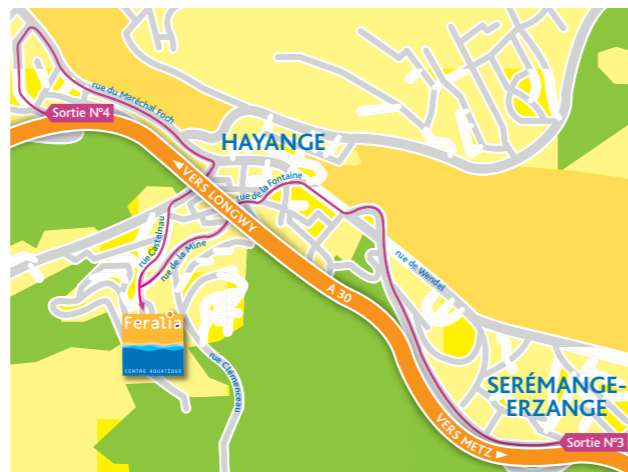

TARIFS DES ENTRÉES AU CENTRE AQUATIQUE FERALIA

> HORS ESPACE BIEN-ÊTRE

Tarif plein (≥ 18 ans)	3.50€
Tarif réduit (enfants ≥ 4 ans jusqu'à 17 ans inclus, familles nombreuses, étudiants, militaires, personnes handicapées, demandeurs d'emploi, personnes âgées de ≥ 65 ans avec justificatif)	2.50€
Moins de 4 ans	gratuit
Abonnement 10 entrées tarif plein (≥ 18 ans)	31.50€
Abonnement 10 entrées tarif réduit	22.50€
Abonnement 10 heures	22.50€
Abonnement 20 heures	43.00€
Abonnement 30 heures	58.00€
Carte privilège (habitants du Val de Fensch avec justificatif)	180.00€

> AVEC ESPACE BIEN-ÊTRE (≥ 18 ans)

Forfait 2 heures	7.50€
Abonnement 10 heures	35.00€
Heure supplémentaire	3.50€

> AVEC UNE ACTIVITÉ

Bébés nageurs	6.50€
Jardin d'eau	6.50€
Leçons de natation	6.50€
Aquagym - Aquajogging - Aquarelax	6.50€
Perfectionnement	6.50€
Aquaphobie	6.50€
Aquabike et aquatraining	6.50€
Abonnement 10 séances par activité	60.00€
ANNIVERSAIRE	4.00€
Groupes, comités d'entreprises ...	nous consulter

Carte d'entrée en cas de perte ou de vol	3.00€
Clé cabine en cas de perte ou de vol	8.00€
Perte ou vol du bracelet accès Bien-être	3.00€

Centre aquatique Ferialia

31, rue de la Mine - 57700 HAYANGE
Tél : 03 82 52 10 10 - Fax : 03 82 52 75 24
Courriel : info@feralia.fr
Site internet : www.feralia.fr

VAL DE FENSCH
Communauté d'Agglomération

Communauté d'Agglomération du Val de Fensch

Hôtel de Communauté - 1, rue de Wendel
BP 20176 - 57705 HAYANGE CEDEX
Tél : 03 82 86 81 81

Courriel : info@agglo-valdefensch.fr
Site internet : www.agglo-valdefensch.fr